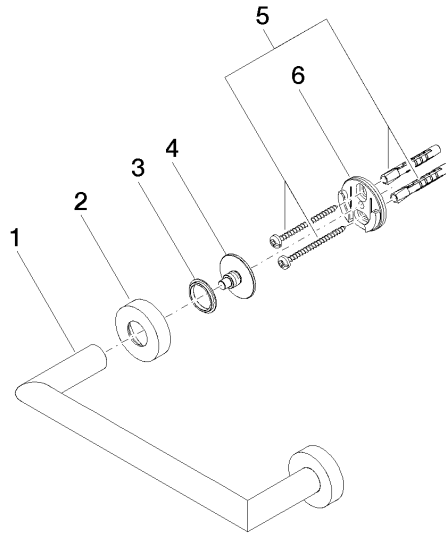

83 020 979

- interasse 200 mm
- larghezza 240mm
- altezza 40 mm
- rosetta Ø 40 mm
- sporgenza 75 mm

Compatibile con: LISSÉ, META

	Nero opaco	83 020 979-33
	Cromato	83 020 979-00
	Platinato spazzolato	83 020 979-06
	Dark Chrome	83 020 979-19
	Light Gold	83 020 979-26
	Light Gold spazzolato	83 020 979-27
	Bronzo spazzolato	83 020 979-42
	Champagne spazzolato (Oro 22k)	83 020 979-46
	Champagne (Oro 22k)	83 020 979-47
	Cromo spazzolato	83 020 979-93
	Dark Platinum spazzolato	83 020 979-99

83 020 979

mm [inches]

83 020 979

Parts for other  
finishes can be found  
here: Cromato

### Elenco delle parti di ricambio

N.	Codice articolo	Denominazione	Quantità necessaria	Tempo di produzione
1	05 28 22 545 00-33	sostegno	1	30
2	08 27 97 502-33	rosetta	2	30
3	08 30 11 517 90	anello	2	2
4	08 17 97 560 90	sostegno	2	2
5	05 30 31 025 00 90	set di fissaggio	2	2
6	08 17 97 501 07	sostegno	2	2