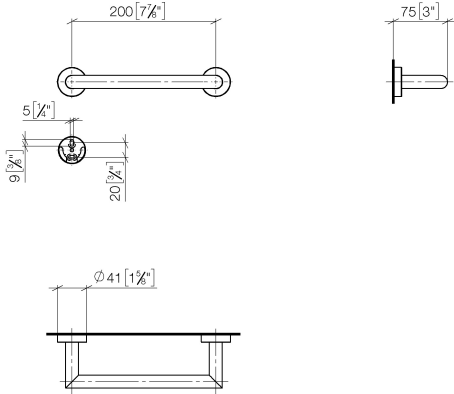

83 020 979

- interasse 200 mm
- larghezza 240mm
- altezza 40 mm
- rosetta Ø 40 mm
- sporgenza 75 mm

Compatibile con: LISSÉ, META

	Nero opaco	83 020 979-33
	Cromato	83 020 979-00
	Platinato spazzolato	83 020 979-06
	Dark Chrome	83 020 979-19
	Light Gold	83 020 979-26
	Light Gold spazzolato	83 020 979-27
	Bronzo spazzolato	83 020 979-42
	Champagne spazzolato (Oro 22k)	83 020 979-46
	Champagne (Oro 22k)	83 020 979-47
	Cromo spazzolato	83 020 979-93
	Dark Platinum spazzolato	83 020 979-99

83 020 979

mm [inches]

83 020 979

Parts for other  
finishes can be found  
here: Cromato

### Elenco delle parti di ricambio

N.	Codice articolo	Denominazione	Quantità necessaria	Tempo di produzione
1	05 28 22 545 00-33	sostegno	1	30
2	08 27 97 502-33	rosetta	2	30
3	08 30 11 517 90	anello	2	2
4	08 17 97 560 90	sostegno	2	2
5	05 30 31 025 00 90	set di fissaggio	2	2
6	08 17 97 501 07	sostegno	2	2